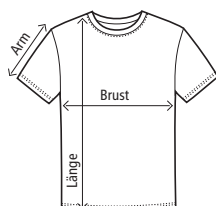

3325 - Damen Wellness V-Hals T-Shirt

Maßtabelle (cm)

	XS	S	M	L	XL
Brust	37	40	43	46	50
Länge	58	60	62	64	67
Arm	13	14	15	16	17

4001 - Herrn Polo T-Shirt

Maßtabelle (cm)

	XS	S	M	L	XL	XXL	3XL	4XL	5XL
Brust	49	53	56	59	62	65	68	74	84
Länge	66	70	72	74	76	78	81	87	94
Arm	21	22	23	24	25	26	27	29	32

* Farbe sports grey: 85% Baumwolle, 15% Viskose

4250 - Damen Polo T-Shirt

Maßtabelle (cm)

	S	M	L	XL	XXL	3XL	4XL	5XL
Brust	43	46	49	53	58	64	70	76
Länge	59	61	64	67	71	74	76	78
Arm	17	18	19	20	22	24	26	29

399 - Kinder Rund-Hals T-Shirt

Maßtabelle (cm)

	92	98	104	116	128	140	152	164
Brust	28	31	34	37	41	44	46	49
Länge	40	42	44	47	50	53	56	62
Arm	12	12	14	15	17	18	19	20

404 - Kinder Premium Polo T-Shirt

Maßtabelle (cm)