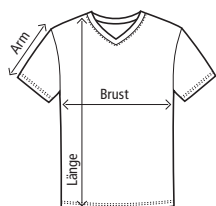

3025 - Herren V-Hals T-Shirt

Maßtabelle (cm)

	S	M	L	XL	XXL	3XL	4XL	5XL
Brust	50	53	56	59	62	65	72	82
Länge	71	72	73	75	77	80	86	93
Arm	19	20	21	22	23	24	27	30