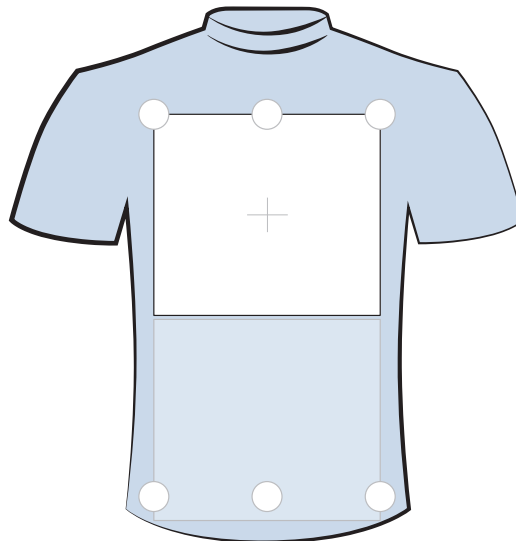

Die Motiv-Positionierung erfolgt grundsätzlich in die Mitte + der maximalen Druckfläche. Wünschen Sie eine andere Positionierung, weil Ihr Motiv kleiner ist, dann kreuzen Sie die entsprechende Position in den Kreisen an oder zeichnen Sie die Position ein.

Anwendungsbeispiele finden Sie auf der Rückseite.

 Ärmel rechts

 vorne

 Ärmel links

 hinten

Maximale Druckflächen

Ärmel: 100 x 150 mm

vorne: 300 x 300 mm

hinten: 300 x 300 mm

Herren T-Shirts

3025 - Herren V-Hals T-Shirt

Single Jersey, 100 % Baumwolle, 180 g/qm, XS – XXL

3099 - Herrn Rund-Hals T-Shirt

Single Jersey, 100 % Baumwolle, 180 g/qm, XS – 5XL

4001 - Herrn Polo T-Shirt

Piqué, 100 % Baumwolle, 220 g/qm, Knopfleiste mit 3 Hornknöpfen, XS – 5XL

Größen

	3025 V-Hals	3099 Rund	4001 Polo
XS			
S			
M			
L			
XL			
XXL			
3XL			
4XL			
5XL			

Farben

	3025 V-Hals	3099 Rund	4001 Polo
white			
black			
sportsgrey			
lightgrey			
wildlime			
gold			
orange			
fire red			
royal blau			
navy blau			