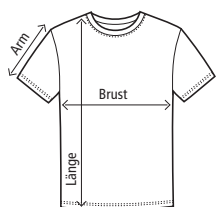

Piqué, 100 % Baumwolle, 220 g/qm, Knopfleiste mit 3 Hornknöpfen, XS – 5XL

Größen

	3025 V-Hals	3099 Rund	4001 Polo
XS			
S			
M			
L			
XL			
XXL			
3XL			
4XL			
5XL			

Farben

	3025 V-Hals	3099 Rund	4001 Polo
white			
black			
sportsgrey			
lightgrey			
wildlime			
gold			
orange			
fire red			
royal blau			
navy blau			

T-Shirt Bestellformular

Anwendungsbeispiele - Standardpositionierung

Anwendungsbeispiele - Variation Vorderseite

Anwendungsbeispiele - Variation Rückseite

T-Shirt Bestellformular

Farbkarte

Farben können je nach Ausgabe (Monitor oder Drucker) abweichen. Angaben zu Maßen und Grammaturen +/- 5 %.

Größentabellen

3099 - Herrn Rund-Hals T-Shirt

Maßtabelle (cm)

	XS	S	M	L	XL	XXL	3XL	4XL	5XL
Brust	46	50	53	56	59	62	65	72	82
Länge	66	71	72	73	75	77	80	86	93
Arm	17	19	20	21	22	23	24	27	30

* Farbe sports grey: 85% Baumwolle, 15% Viskose