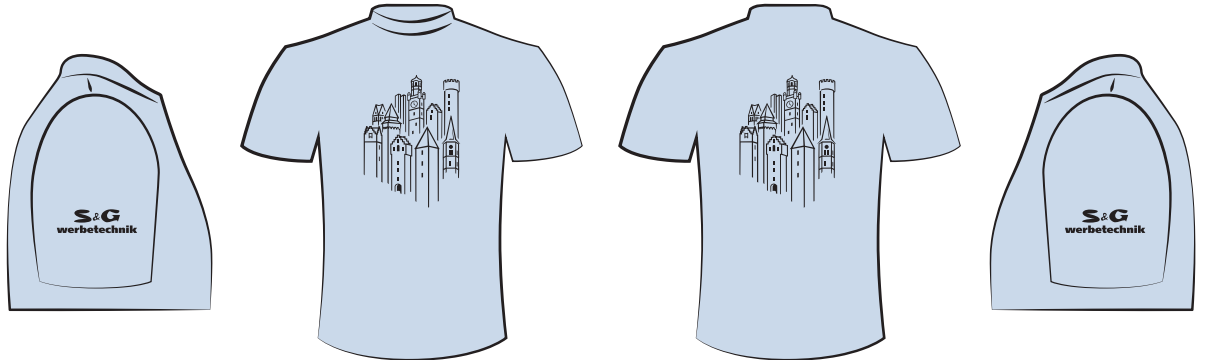

T-Shirt Bestellformular

Anwendungsbeispiele - Standardpositionierung