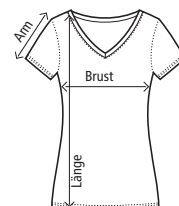

Größentabellen

3099 - Herrn Rund-Hals T-Shirt

Maßtabelle (cm)

	XS	S	M	L	XL	XXL	3XL	4XL	5XL
Brust	46	50	53	56	59	62	65	72	82
Länge	66	71	72	73	75	77	80	86	93
Arm	17	19	20	21	22	23	24	27	30

* Farbe sports grey: 85% Baumwolle, 15% Viskose

3005 - Damen Rund-Hals T-Shirt

Maßtabelle (cm)

	XS	S	M	L	XL	XXL	3XL
Brust	40	43	46	49	53	57	62
Länge	62	64	66	68	70	72	74
Arm	15	16	17	18	20	22	23

3025 - Herren V-Hals T-Shirt

Maßtabelle (cm)

	S	M	L	XL	XXL	3XL	4XL	5XL
Brust	50	53	56	59	62	65	72	82
Länge	71	72	73	75	77	80	86	93
Arm	19	20	21	22	23	24	27	30

3325 - Damen Wellness V-Hals T-Shirt

Maßtabelle (cm)

	XS	S	M	L	XL
Brust	37	40	43	46	50
Länge	58	60	62	64	67
Arm	13	14	15	16	17

4001 - Herrn Polo T-Shirt

Maßtabelle (cm)

	XS	S	M	L	XL	XXL	3XL	4XL	5XL
Brust	49	53	56	59	62	65	68	74	84
Länge	66	70	72	74	76	78	81	87	94
Arm	21	22	23	24	25	26	27	29	32

* Farbe sports grey: 85% Baumwolle, 15% Viskose

4250 - Damen Polo T-Shirt

Maßtabelle (cm)

	S	M	L	XL	XXL	3XL	4XL	5XL
Brust	43	46	49	53	58	64	70	76
Länge	59	61	64	67	71	74	76	78
Arm	17	18	19	20	22	24	26	29