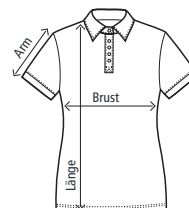

3325 - Damen Wellness V-Hals T-Shirt

Maßtabelle (cm)

	XS	S	M	L	XL
Brust	37	40	43	46	50
Länge	58	60	62	64	67
Arm	13	14	15	16	17

4001 - Herrn Polo T-Shirt

Maßtabelle (cm)

	XS	S	M	L	XL	XXL	3XL	4XL	5XL
Brust	49	53	56	59	62	65	68	74	84
Länge	66	70	72	74	76	78	81	87	94
Arm	21	22	23	24	25	26	27	29	32

* Farbe sports grey: 85% Baumwolle, 15% Viskose

4250 - Damen Polo T-Shirt

Maßtabelle (cm)

	S	M	L	XL	XXL	3XL	4XL	5XL
Brust	43	46	49	53	58	64	70	76
Länge	59	61	64	67	71	74	76	78
Arm	17	18	19	20	22	24	26	29