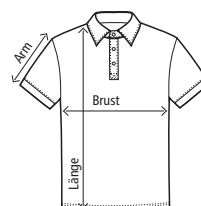

404 - Kinder Premium Polo T-Shirt

Maßtabelle (cm)

	104	116	128	140	152	164
Brust	35	37	40	42	45	48
Länge	43	48	51	56	61	66
Arm	13	14	16	17	18	19

Angaben zu Maßen und Grammaturen +/- 5 %.