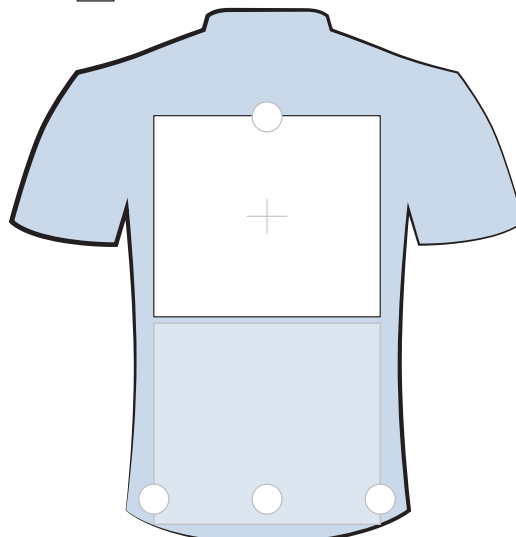

Die Motiv-Positionierung erfolgt grundsätzlich in die Mitte + der maximalen Druckfläche. Wünschen Sie eine andere Positionierung, weil Ihr Motiv kleiner ist, dann kreuzen Sie die entsprechende Position in den Kreisen an oder zeichnen Sie die Position ein.

Anwendungsbeispiele finden Sie auf der Rückseite.

 Ärmel rechts

 vorne

 Ärmel links

 hinten

Maximale Druckflächen

Ärmel: 100 x 150 mm

vorne: 300 x 300 mm

hinten: 300 x 300 mm

Herren T-Shirts

3025 - Herren V-Hals T-Shirt

Single Jersey, 100 % Baumwolle, 180 g/qm, XS – XXL

3099 - Herrn Rund-Hals T-Shirt

Single Jersey, 100 % Baumwolle, 180 g/qm, XS – 5XL

4001 - Herrn Polo T-Shirt