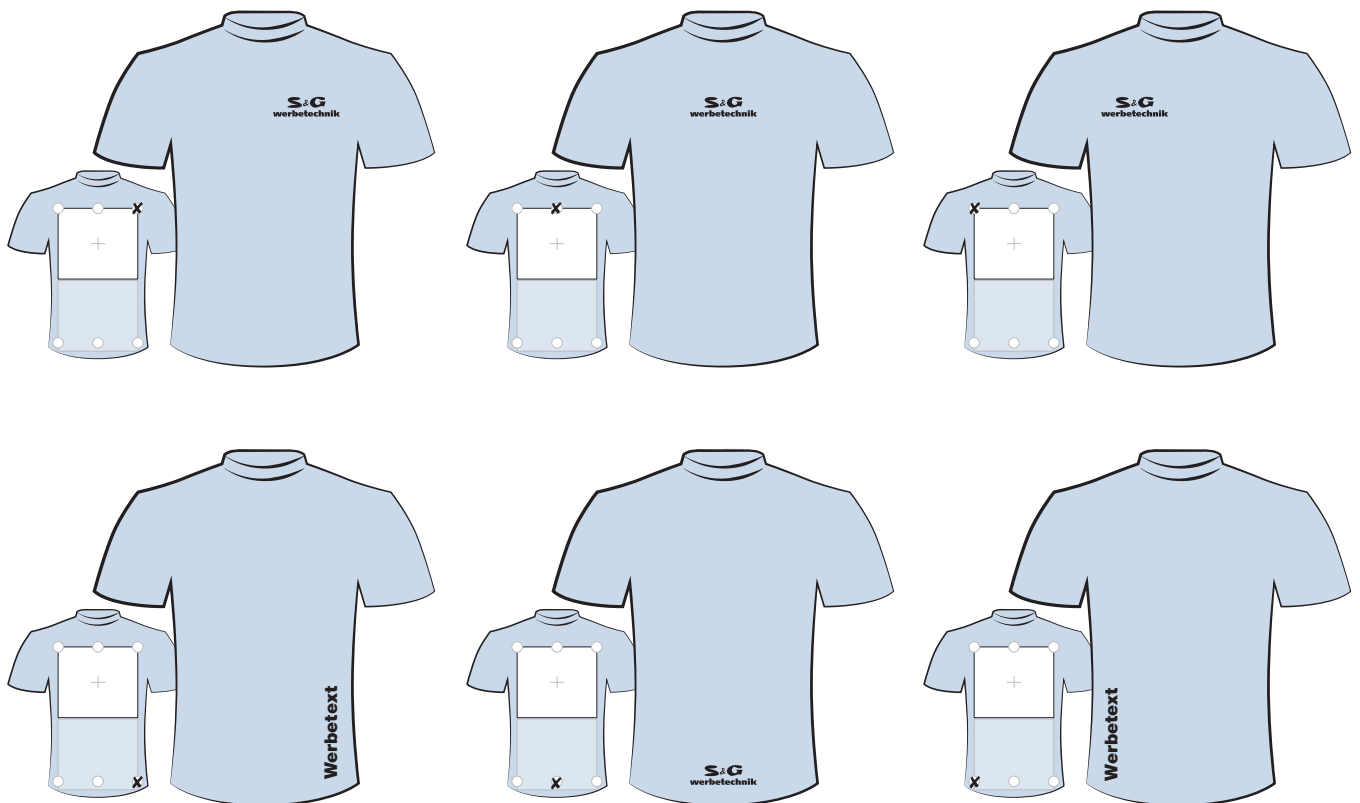

Anwendungsbeispiele - Variation Vorderseite