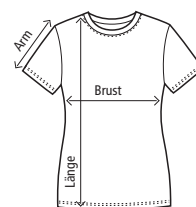

T-Shirt Bestellformular

Anwendungsbeispiele - Standardpositionierung

Anwendungsbeispiele - Variation Vorderseite

Anwendungsbeispiele - Variation Rückseite

T-Shirt Bestellformular

Farbkarte

Farben können je nach Ausgabe (Monitor oder Drucker) abweichen. Angaben zu Maßen und Grammaturen +/- 5 %.

Größentabellen

3099 - Herrn Rund-Hals T-Shirt

Maßtabelle (cm)

	XS	S	M	L	XL	XXL	3XL	4XL	5XL
Brust	46	50	53	56	59	62	65	72	82
Länge	66	71	72	73	75	77	80	86	93
Arm	17	19	20	21	22	23	24	27	30

* Farbe sports grey: 85% Baumwolle, 15% Viskose

3005 - Damen Rund-Hals T-Shirt

Maßtabelle (cm)

	XS	S	M	L	XL	XXL	3XL
Brust	40	43	46	49	53	57	62
Länge	62	64	66	68	70	72	74
Arm	15	16	17	18	20	22	23

3025 - Herren V-Hals T-Shirt

Maßtabelle (cm)

	S	M	L	XL	XXL	3XL	4XL	5XL
Brust	50	53	56	59	62	65	72	82
Länge	71	72	73	75	77	80	86	93
Arm	19	20	21	22	23	24	27	30

3325 - Damen Wellness V-Hals T-Shirt

Maßtabelle (cm)

	XS	S	M	L	XL
Brust	37	40	43	46	50
Länge	58	60	62	64	67
Arm	13	14	15	16	17

4001 - Herrn Polo T-Shirt

Maßtabelle (cm)

	XS	S	M	L	XL	XXL	3XL	4XL	5XL
Brust	49	53	56	59	62	65	68	74	84
Länge	66	70	72	74	76	78	81	87	94
Arm	21	22	23	24	25	26	27	29	32