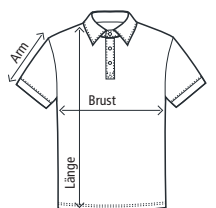

Größentabellen

3099 - Herrn Rund-Hals T-Shirt

Maßtabelle (cm)

	XS	S	M	L	XL	XXL	3XL	4XL	5XL
Brust	46	50	53	56	59	62	65	72	82
Länge	66	71	72	73	75	77	80	86	93
Arm	17	19	20	21	22	23	24	27	30

* Farbe sports grey: 85% Baumwolle, 15% Viskose

3005 - Damen Rund-Hals T-Shirt

Maßtabelle (cm)

	XS	S	M	L	XL	XXL	3XL
Brust	40	43	46	49	53	57	62
Länge	62	64	66	68	70	72	74
Arm	15	16	17	18	20	22	23

3025 - Herren V-Hals T-Shirt

Maßtabelle (cm)

	S	M	L	XL	XXL	3XL	4XL	5XL
Brust	50	53	56	59	62	65	72	82
Länge	71	72	73	75	77	80	86	93
Arm	19	20	21	22	23	24	27	30

3325 - Damen Wellness V-Hals T-Shirt

Maßtabelle (cm)

	XS	S	M	L	XL
Brust	37	40	43	46	50
Länge	58	60	62	64	67
Arm	13	14	15	16	17

4001 - Herrn Polo T-Shirt

Maßtabelle (cm)

	XS	S	M	L	XL	XXL	3XL	4XL	5XL
Brust	49	53	56	59	62	65	68	74	84
Länge	66	70	72	74	76	78	81	87	94
Arm	21	22	23	24	25	26	27	29	32